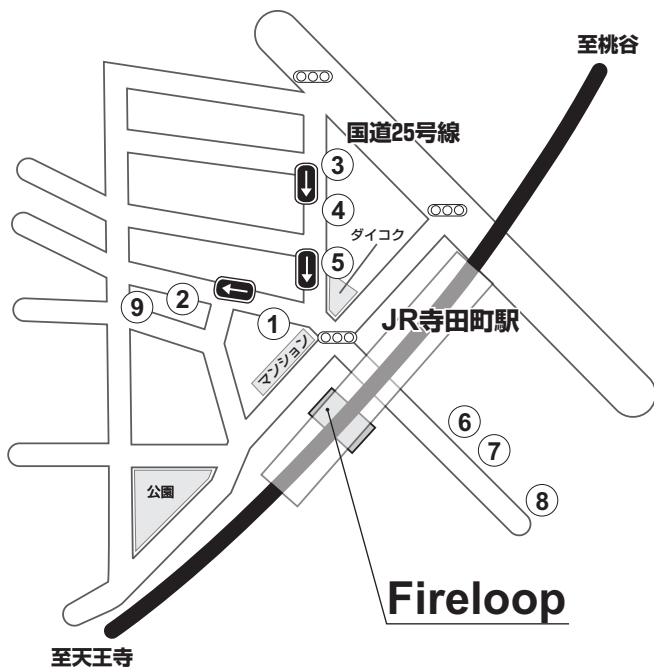

周辺駐車場案内

車でお越しの方はリハーサル終了までに近隣の有料駐車場に移動させてください。

～駐車場料金一覧～

～駐車場案内図～

場所 / 収用台数	利用時間	基本料金
① 3台	8:00～22:00 22:00～8:00	40分 / 200円 120分 / 100円
② 4台	8:00～22:00 22:00～8:00 日祝のみ終日	40分 / 200円 120分 / 100円 60分 / 100円
③ 21台	8:00～20:00 20:00～8:00	30分 / 200円 60分 / 100円 8～20時最大 2,000円
④ 12台	8:00～22:00 22:00～8:00	25分 / 100円 90分 / 100円
⑤ 3台	8:00～22:00 22:00～8:00	25分 / 100円 90分 / 100円 1日最大 1,500円
⑥ 10台 (平日)	9:00～22:00 22:00～9:00 9:00～15:00	20分 / 100円 60分 / 100円 20分 / 200円
⑦ 4台	8:00～22:00 22:00～8:00	30分 / 100円 60分 / 100円
⑧ 5台	8:00～22:00 22:00～8:00	30分 / 100円 90分 / 100円
⑨ 4台	8:00～22:00 22:00～8:00	60分 / 200円 120分 / 100円 土日祝日のみ 当日(7:00～)最大 1,400円

Fireloop
LIVE & BAR
at TENNOJI since 2001